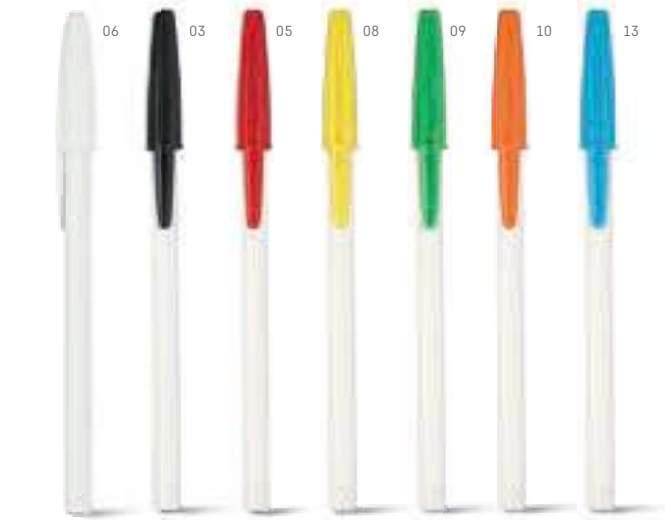

91216 • CORVINA

Ball pen.

∓ Ø10 x 145 mm

✂ PD - 60 x 5 mm