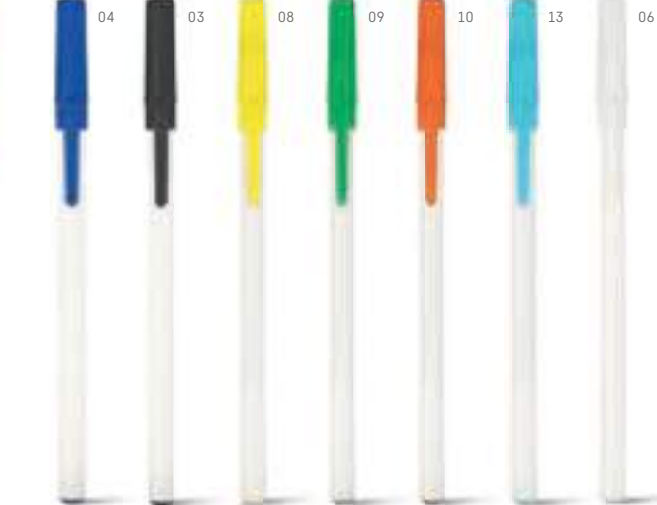

91473 • SENA

Ball pen. PS.

∓ Ø8 x 150 mm

✂ SRC - 70 x 20 mm

91490 • SENA

Ball pen. PS.

∓ Ø8 x 150 mm

✂ SRC - 70 x 20 mm